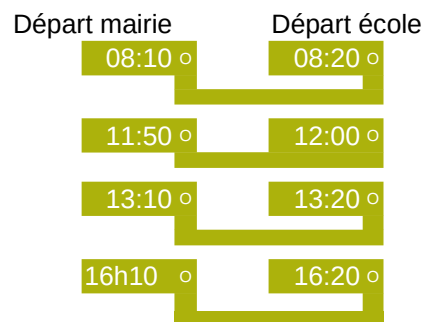

HORAIRES RETOUR : DÉPART DU COLLÈGE A 17H, À 12H LE MERCREDI

écoles primaires de Morzine

écoles primaires de La Vernaz

	Aller	Retour
LA BAUME		
Pont de Gys	08:10 ◦	16:22 ◦
La Baume chef lieu	08:14 ◦	16:18 ◦
Le Jotty	08:17 ◦	16:15 ◦
LA VERNAZ		
Ecole La Fontaine	08:22 ◦	16:10 ◦

	Aller	Retour
LA VERNAZ		
Bioge	08:10 ◦	16:18 ◦
Le Gerdyl	08:12 ◦	16:16 ◦
Trélachaud	08:20 ◦	16:08 ◦
Ecole La Fontaine	08:23 ◦	16:05 ◦

écoles primaires de La Forclaz

	Aller	Retour	Aller	Retour
LA FORCLAZ				
Pombourg	07:50 ○	11:55 ○	12:53 ○	16:55 ○
Che Morel	07:54 ○	11:54 ○	12:57 ○	16:54 ○
Les Mouilles	07:57 ○	11:52 ○	13:00 ○	16:52 ○
Le Cruet	08:00 ○	11:50 ○	13:03 ○	16:50 ○
Belmont	08:16 ○	11:45 ○	13:19 ○	16:45 ○
Ecole	08:20 ○	11:40 ○	13:23 ○	16:40 ○

écoles primaires de La Côtes d'Arbroz / Essert Romand

Cote d'Arbroz
école maternelle

Essert Romand
école primaire Blanche neige, cantine

école primaire de Vailly

Arrêt	Départ	Retour
Navette n° 1		
La Côte d'en Haut / Granges Bouvier	7h25	16h25
Sous-la-Côte	7h28	16h28
Pimberty	7h32	16h32
Ecole élémentaire	7h37	16h37
Navette n° 2		
Outre-Brevon	7h45	16h45
Les Excoffons	7h48	16h48
Marphoz	7h51	16h51
Chez Perroux	7h52	16h52
Ecole élémentaire	7h53	16h53
Navette n° 3		
Les Charges d'en Haut	8h00	17h00
Les Charges d'en Bas	8h02	17h02
Le Lavouet	8h04	17h05
Route de Léré	8h08	17h08
Ecole élémentaire	8h10	17h10
Navette n° 4		
Les Aix	8h15	17h15
Ecole élémentaire	8h20	X