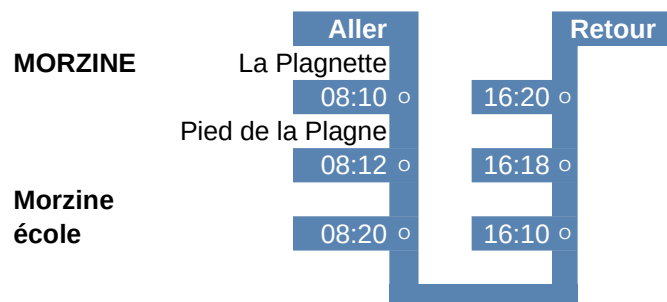

écoles primaires de Morzine