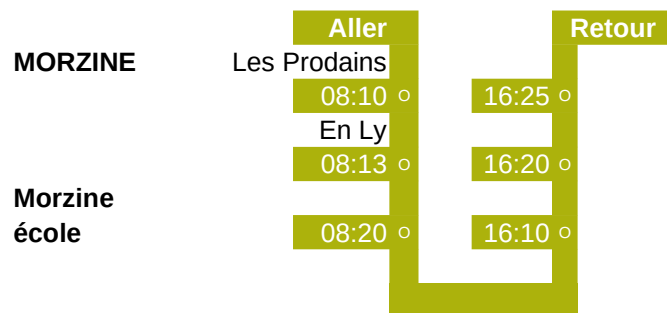

écoles primaires de Morzine